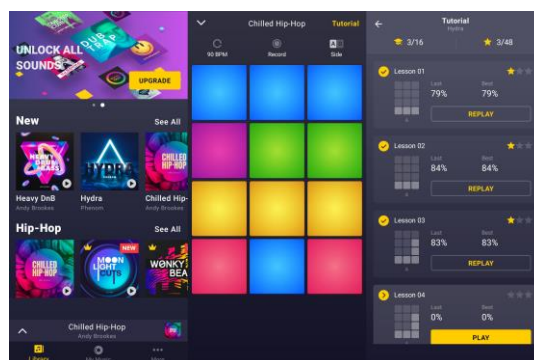

➤ **A las 12:00 h. TALLER DE COMPOSICIÓN MUSICAL**

- Composición de música electrónica con la aplicación “Drum Pad Machine” Práctica en una mesa de mezclas real.
- Lugar: Aula de Música
- Cursos: Todos.
- Horario: De 12:00 a 13:30 h.
- **Observaciones:** El alumnado deberá traer su dispositivo móvil con la aplicación “*Drum Pad Machine*” descargada y unos auriculares.
- **Responsables:** Pedro Martínez